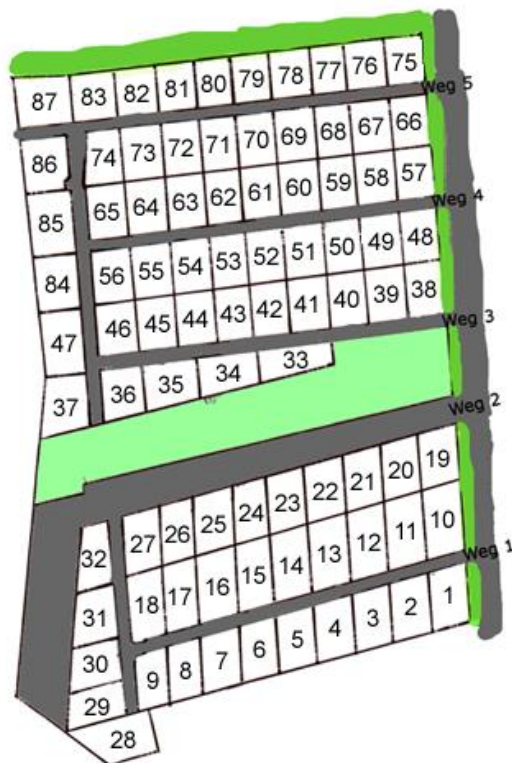

Kleingärtnerverein Dimmelsberg e.V.

Freie Parzellen

Weg 1	Garten 3	stark verwildert
Weg 1	Garten 10	beräumt / <u>nicht</u> verwildert
Weg 1	Garten 11	Nachpächter gesucht! (gepflegt)
Weg 1	Garten 12	Nachpächter gesucht! (gepflegt)
Weg 1	Garten 17	beräumt / leicht verwildert
Weg 2	Garten 19	beräumt / leicht verwildert
Weg 3	Garten 40	verwildert
Weg 3	Garten 42	beräumt / <u>nicht</u> verwildert (gepflegt)
Weg 4	Garten 50	beräumt / leicht verwildert
Weg 4	Garten 51	beräumt / leicht verwildert
Weg 5	Garten 79	Nachpächter gesucht! (gepflegt)